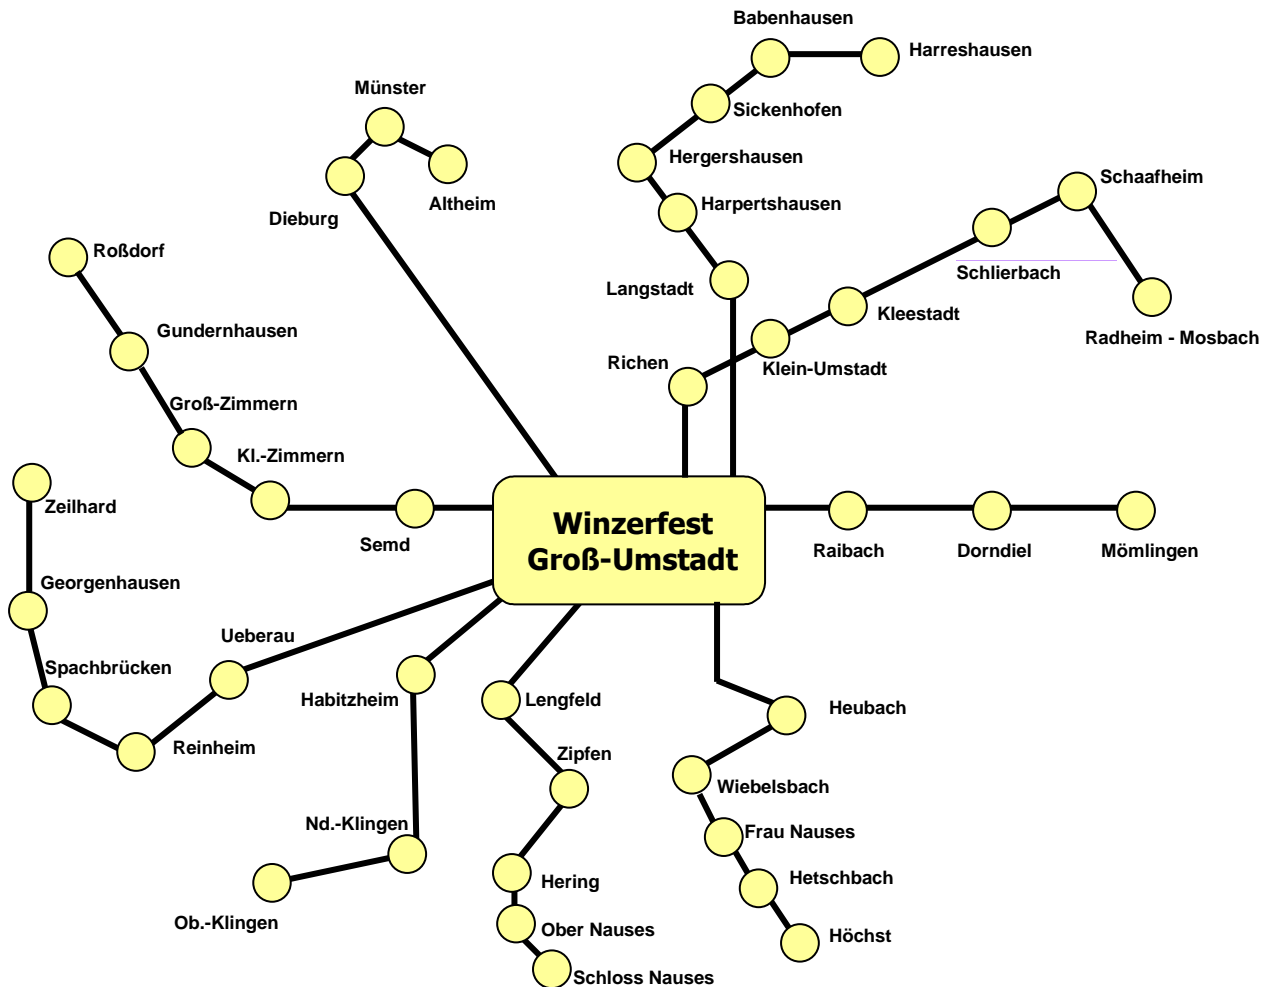

# Winzerfestbus 2009

Streckenfahrplan und Fahrpreise für den Zeitraum 18.09.09 bis 21.09.09

## Einfache Fahrten:

Für eine einfache Fahrt, egal welche Richtung, egal welche Uhrzeit, egal welche Haltestelle, zahlen ...

- ... Kinder von 4 - 12 Jahren grundsätzlich 1,00 € pro Fahrt
- ... Erwachsene grundsätzlich 4,00 € pro Fahrt

## Die Winzerfest-Karte ...

- ... gilt an allen vier Festtagen auf allen Linien für beliebig viele Fahrten!
- ... gilt für eine Person, ist aber übertragbar!
- ... gilt zusätzlich am Sonntag für die Fahrt zum Festumzug für die Familie (max. 2 Erw. + 2 Kinder)!
- ... gibt's für **15,00 €** entweder im Vorverkauf oder im Bus bei Abfahrt zum Winzerfest!