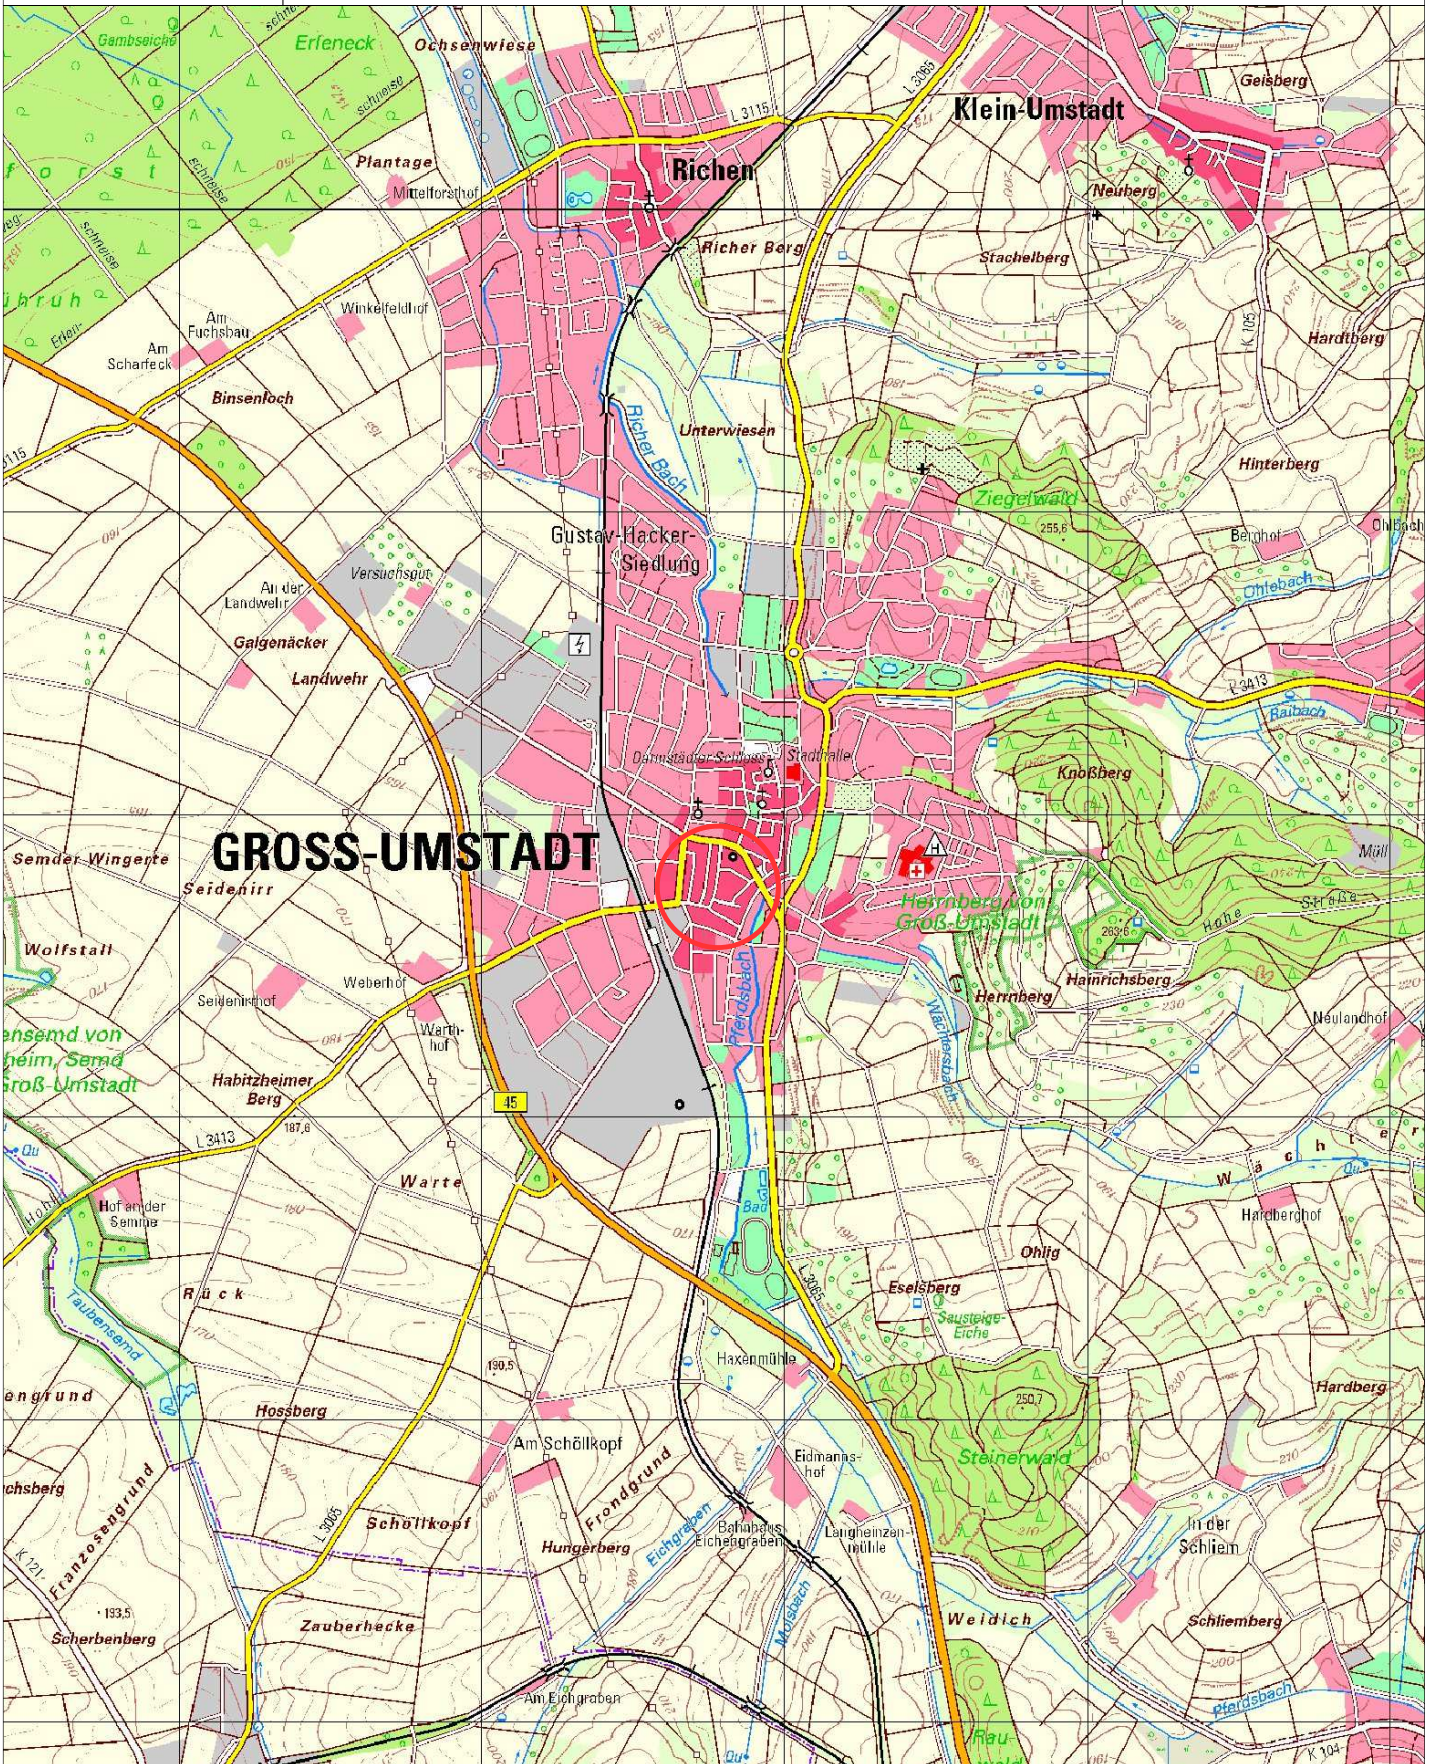

Überörtliche Lage

M 1 : 25000

Gemarkung: Groß-Umstadt